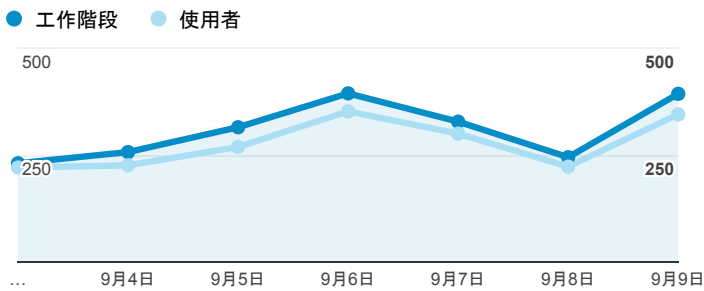

報表01_訪客

2018年9月3日 - 2018年9月9日

所有使用者
100.00% 個工作階段

平均造訪停留時間和單次造訪頁數

跳出率和平均造訪停留時間

造訪和不重複訪客

造訪和新造訪

造訪 (依裝置類別分組)

mobile desktop tablet

造訪地圖

造訪 (依瀏覽器分組)

造訪和新造訪率 (依行動裝置資訊分組)

造訪 (依語言分組)

語言	工作階段
zh-tw	1,822
en-us	158
zh-cn	56
ja-jp	40
fr	37
en-gb	15

vi-vn	8
en-sg	5
ja	4
ko-kr	4