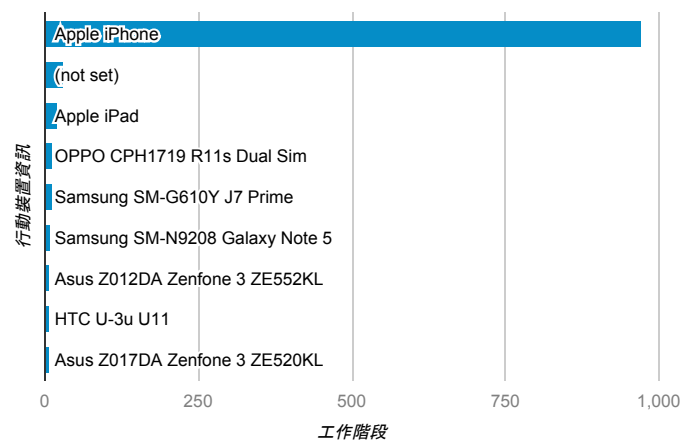

mobile desktop tablet

造訪地圖

造訪 (依瀏覽器分組)

造訪和新造訪率 (依行動裝置資訊分組)

造訪 (依語言分組)

語言	工作階段
zh-tw	1,822
en-us	158
zh-cn	56
ja-jp	40
fr	37
en-gb	15

vi-vn	8
en-sg	5
ja	4
ko-kr	4