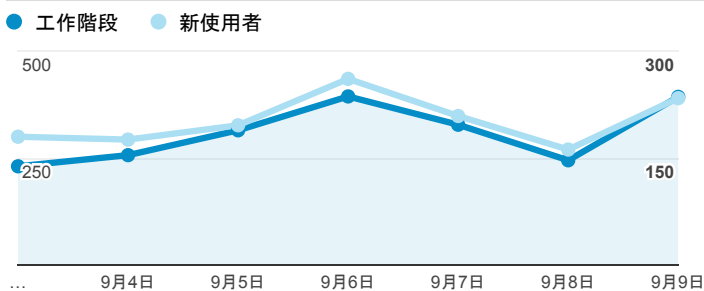

報表01_訪客

2018年9月3日 - 2018年9月9日

所有使用者
100.00% 個工作階段

平均造訪停留時間和單次造訪頁數

跳出率和平均造訪停留時間

造訪和不重複訪客

造訪和新造訪

造訪 (依裝置類別分組)

mobile desktop tablet

造訪地圖

造訪 (依瀏覽器分組)

造訪和新造訪率 (依行動裝置資訊分組)

造訪 (依語言分組)

語言	工作階段
zh-tw	1,822
en-us	158
zh-cn	56
ja-jp	40
fr	37
en-gb	15

vi-vn	8
en-sg	5
ja	4
ko-kr	4