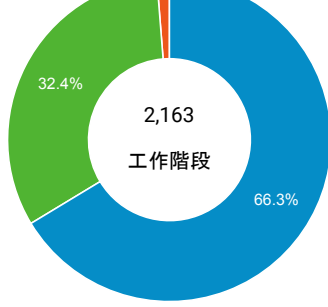

mobile desktop tablet

造訪地圖

造訪 (依瀏覽器分組)

造訪和新造訪率 (依行動裝置資訊分組)

造訪 (依語言分組)

語言	工作階段
zh-tw	1,822
en-us	158
zh-cn	56
ja-jp	40
fr	37
en-gb	15

vi-vn	8
en-sg	5
ja	4
ko-kr	4