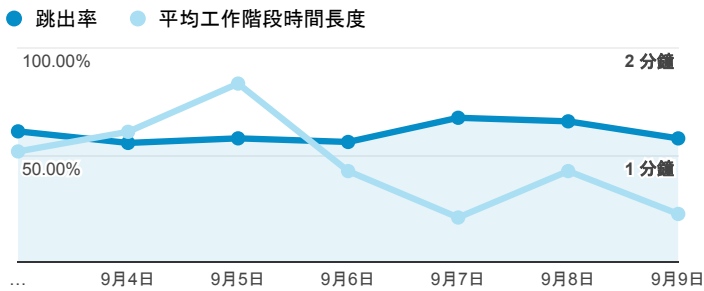

報表01_訪客

2018年9月3日 - 2018年9月9日

所有使用者
100.00% 個工作階段

平均造訪停留時間和單次造訪頁數

跳出率和平均造訪停留時間

造訪和不重複訪客

造訪和新造訪

造訪 (依裝置類別分組)

mobile desktop tablet

造訪地圖

造訪 (依瀏覽器分組)

造訪和新造訪率 (依行動裝置資訊分組)

造訪 (依語言分組)

語言	工作階段
zh-tw	1,822
en-us	158
zh-cn	56
ja-jp	40
fr	37
en-gb	15

vi-vn	8
en-sg	5
ja	4
ko-kr	4