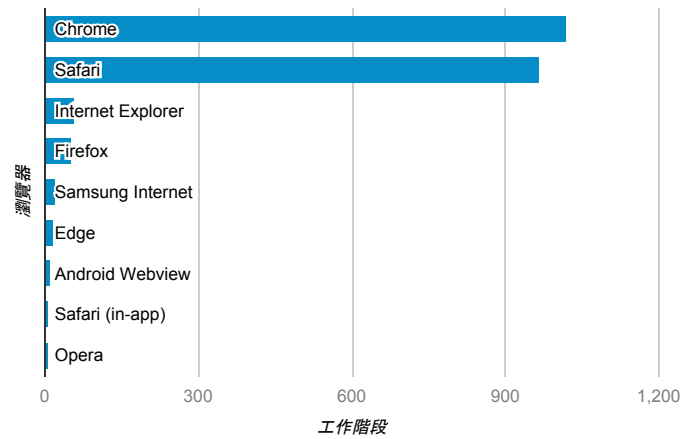

造訪地圖

造訪 (依瀏覽器分組)