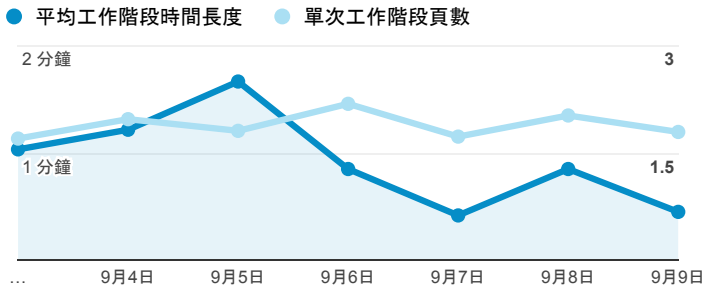

報表01_訪客

2018年9月3日 - 2018年9月9日

所有使用者
100.00% 個工作階段

平均造訪停留時間和單次造訪頁數

跳出率和平均造訪停留時間

造訪和不重複訪客

造訪和新造訪

造訪 (依裝置類別分組)

mobile desktop tablet

造訪地圖

造訪 (依瀏覽器分組)

造訪和新造訪率 (依行動裝置資訊分組)

造訪 (依語言分組)

語言	工作階段
zh-tw	1,822
en-us	158
zh-cn	56
ja-jp	40
fr	37
en-gb	15

vi-vn	8
en-sg	5
ja	4
ko-kr	4